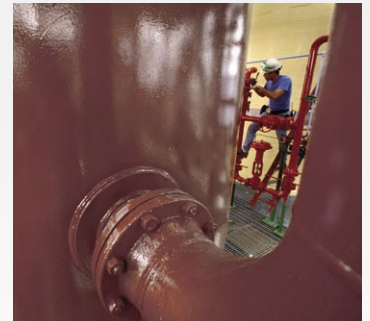

RÖA Primer 190

Pohjamaalin sideaineena on oksiraaniesteri. Forsol 190 on 2-komponenttinen, oksiraaniesterityyppinen pohjamaali. Maali on tarkoitettu rauta- ja peltipintojen ruiskumaalaukseen. Se sopii sekä tuotemaalaukseen että teräsrakenteiden maalaamiseen. Maali kuivuu kovettimen aiheuttaman kemiallisen reaktion ansiosta.

RÖA A-Dur Primer

2-komponenttinen polyuretaanipohjamaali, jossa on korroosionestoaineita. A-dur-pohjamaali sopii raudan, teräksen ja metallien päälle sekä monien muovien ja jauhemaalien päälle. Tuotteen tarttumis- ja ruosteesto-ominaisuudet ovat hyvät ja se muodostaa hyvin kulutusta kestävä pinnan.

RÖA Miljö 2000 Aqua Air Primer

Alkydi/akryyli. 2000 Aqua Air Primer on tarkoitettu pohjamaaliksi metallin päälle sisä- ja ulkokäyttöön yhdessä sopivan pintamaalin kanssa. Sillä on hyvät tarttumis- ja ruosteesto-ominaisuudet.

RÖA POHJAMAALIT

RÖA-tuotemerkin alla toimitetaan monenlaisia erikoismaaleja mitä erilaisimpiin tarpeisiin.

Maalit ovat tilaustuotteita. Ota meihin yhteyttä, niin ratkaistaan yhdessä Sinun maali-, määrä- ja toimitusaikatarpeesi.

RÖA
AB RÖA

Box 7033 791 07 Falun Ruotsi

Puh. + 46 23 705 350 Faksi +46 23 351 48 www.rotmotaverken.se